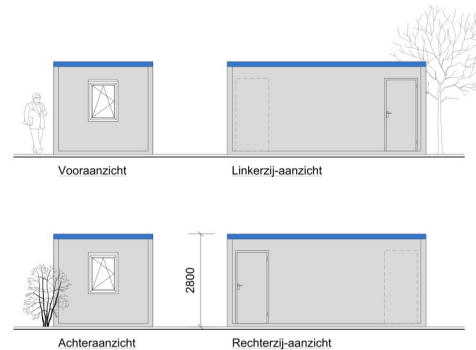

### Standaard uitrusting

- Kunststof draai-/kiepraam met ventilatierooster
- Aluminium rolluiken
- Onderhoudsvriendelijke moderne 1,5mm PVC vloerbedekking
- Elektrische verwarming en TL-verlichting
- Optimale isolatie (Rc=2,3). Zorgt voor reducering van de energiekosten.
- Afmetingen : L6.000 x B2.995 x H2.800mm / 3.250kg