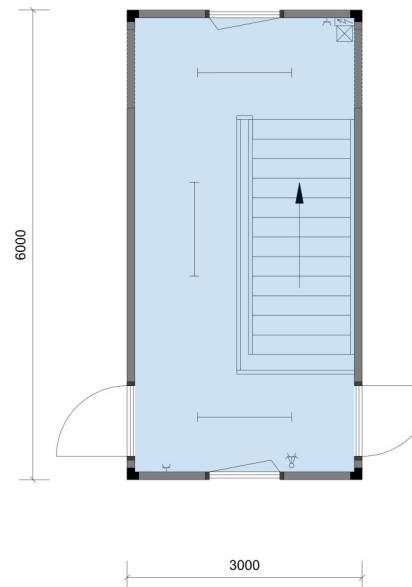

### TECHNISCHE SPECIFICATIE

Indeling	: Binnentrap (Verdiepings unit)
Afm. Buitenzijde	: L6.000 x B2.995 x H2.800mm / BVO 18m <sup>2</sup>
Afm. Binnenzijde	: L5.800 x B2.800 x H2.500mm / NVO 17,5m <sup>2</sup>
Gewicht	: 3.250 kg
Constructie	: Gegalvaniseerde stalen kooiconstructie
Stapelbaarheid	: tot 3 lagen
Vloer	: Stalen raamwerk, 100 mm minerale wol + PE folie, cementgebonden watervaste vloerplaten, PVC vloerbedekking (blauw)
Dak	: Stalen raamwerk, 100 mm minerale wol + PE folie, binnenzijde afgewerkt met melamine- plaat (wit), buitenzijde afgewerkt met stalen damwand profielplaat
Buitenwanden	: Houf of stalen raamwerk, 80 mm minerale wol + PE folie, buitenzijde afgewerkt met stalen damwand profielplaat, binnenzijde afgewerkt met witte melamineplaat, hardhouten plint
Kozijnen/ramen	: Kunststof (wit) met aluminium profielen, draai-/kiepraam, isolatieglas HR++
Rolluiken	: Aluminium rolluik, wit, met bandwinder
Buitendeuren	: 4 st. stalen kozijnen met stalen opdekdeuren, PZ-slotkast met RVS deurbeslag (2 sleutels)
Binnenwanden	: n.v.t. (Optioneel)
Binnendeuren	: n.v.t. (Optioneel)
Binnentrap	: Stalen trapconstructie met leuningen en houten traptredes
Keukeninrichting	: n.v.t.
Leidingwerk aansluitingen	/: n.v.t.
Elektra	: Verdeelkast 3x 16A, 1x ALS 25A/30mA Schakelmaterieel inbouw, kleur wit Kunststof 2-vaks kabelgoten (optioneel)
CEE aansluiting	: 32A CEE In-/uitgang in vloer geïntegreerd
Verlichting	: Opbouw TL-verlichtingsarmaturen 2x36W
Verwarming	: 1 st. Elektra convectorkachel met thermostaat
Ventilatie	: n.v.t.
Kleurstellingen	: - Buitengevel en deuren lichtgrijs RAL 7035 - Dakrand blauw RAL 5015 - Kozijnen/ramen wit RAL 9016 - Binnendeuren gebroken wit RAL 9010