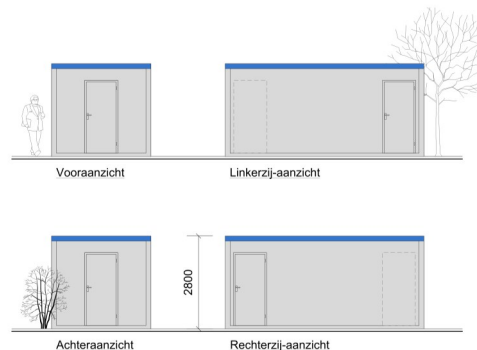

## Type 695 : Unit 6x3m, Binnentrap (BG)

### Standaard uitrusting

- Kunststof draai-/kiepraam met ventilatierooster
- Aluminium rolluiken
- Onderhoudsvriendelijke moderne 1,5mm PVC vloerbedekking
- Elektrische verwarming en TL-verlichting
- Optimale isolatie (Rc=2,3). Zorgt voor reducering van de energiekosten.
- Afmetingen : L6.000 x B2.995 x H2.800mm / 4.500kg