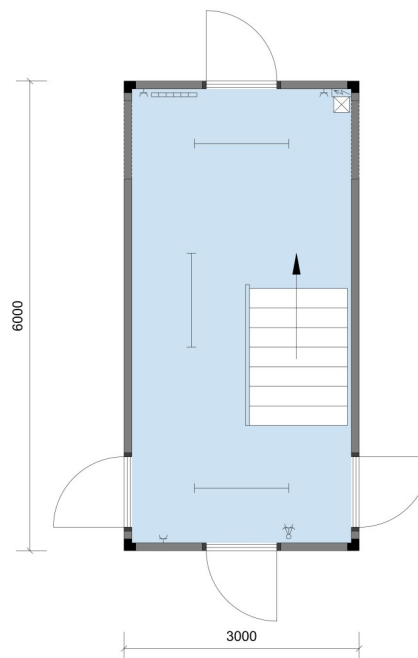

## Type 695 : Unit 6x3m, Binnentrap (BG)

### TECHNISCHE SPECIFICATIE

Indeling	: Binnentrap 13 optrede (Begane Grond unit)
Afm. Buitenzijde	: L6.000 x B2.995 x H2.800mm / BVO 18m <sup>2</sup>
Afm. Binnenzijde	: L5.800 x B2.800 x H2.500mm / NVO 17,5m <sup>2</sup>
Gewicht	: 4.500 kg
Constructie	: Gegalvaniseerde stalen kooiconstructie
Stapelbaarheid	: tot 3 lagen
Vloer	: Stalen raamwerk, 100 mm minerale wol + PE folie, cementgebonden waterdichte vloerplaten, PVC vloerbedekking (blauw)
Dak	: Stalen raamwerk, 100 mm minerale wol + PE folie, binnenzijde afgewerkt met melamine- plaat (wit), buitenzijde afgewerkt met stalen damwand profielplaat
Buitenwanden	: Houf of stalen raamwerk, 80 mm minerale wol + PE folie, buitenzijde afgewerkt met stalen damwand profielplaat, binnenzijde afgewerkt met witte melamineplaat, hardhouten plint
Kozijnen/ramen	: Kunststof (wit) met aluminium profielen, draai-/ kiepraam, isolatieglas HR++
Rolluiken	: n.v.t.
Buitendeuren	: 4 st. stalen kozijnen met stalen opdekdeuren, PZ-slotkast met RVS deurbeslag (2 sleutels)
Binnenwanden	: n.v.t. (Optioneel)
Binnendeuren	: n.v.t. (Optioneel)
Binnentrap	: Stalen trapconstructie met leuningen en houten traptredes
Keukeninrichting	: n.v.t.
Leidingwerk aansluitingen	: / n.v.t.
Elektra	: Verdeelkast 3x 16A, 1x ALS 25A/30mA Schakelmaterieel inbouw, kleur wit Kunststof 2-vaks kabelgoten (optioneel)
CEE aansluiting	: 32A CEE In-/uitgang in vloer geïntegreerd
Verlichting	: Opbouw TL-verlichtingsarmaturen 2x36W
Verwarming	: 1 st. Elektra convectorkachel met thermostaat
Ventilatie	: n.v.t.
Kleurstellingen	: - Buitengevel en deuren lichtgrijs RAL 7035 - Dakrand blauw RAL 5015 - Kozijnen/ramen wit RAL 9016 - Binnendeuren gebroken wit RAL 9010