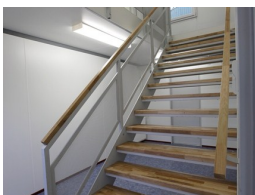

### Standaard uitrusting

- Kunststof draai-/kiepraam met ventilatierooster
- Aluminium rolluiken
- Onderhoudsvriendelijke moderne 1,5mm PVC vloerbedekking
- Elektrische verwarming en TL-verlichting
- Optimale isolatie (Rc=2,3). Zorgt voor reducering van de energiekosten.
- Afmetingen : L6.000 x B2.995 x H2.800mm / 4.500kg