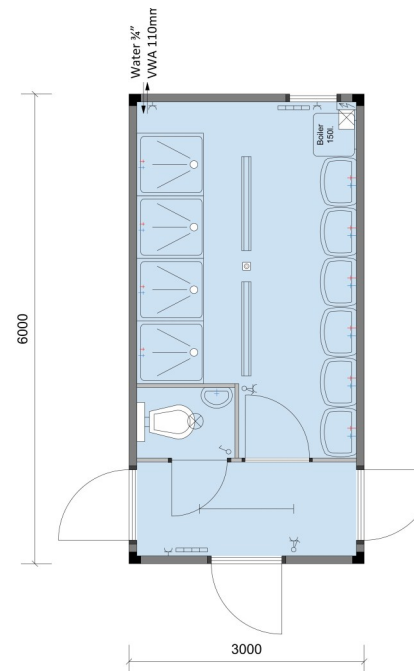

AANZICHTEN

TECHNISCHE SPECIFICATIE

Indeling	: Gang / 1st. Toilet / 4 st. Douches, 6st. Wastafel
Afm. Buitenzijde	: L6.000 x B2.995 x H2.800mm / BVO 18m²
Afm. Binnenzijde	: L5.800 x B2.800 x H2.500mm / NVO 17,5m²
Gewicht	: 4.750 kg
Constructie	: Gegalvaniseerde stalen kooiconstructie
Stapelbaarheid	: tot 3 lagen
Vloer	: Stalen raamwerk, 100 mm minerale wol + PE folie, cementgebonden watervast vloerplaten, PVC vloerbedekking (blauw)
Dak	: Stalen raamwerk, 100 mm minerale wol + PE folie, binnenzijde afgewerkt met melamine- plaat (wit), buitenzijde afgewerkt met stalen damwand profielplaat
Buitenwanden	: Hout of stalen raamwerk, 80 mm minerale wol + PE folie, buitenzijde afgewerkt met stalen damwand profielplaat, binnenzijde afgewerkt met witte melamineplaat, hardhouten plint
Kozijnen/ramen	: Kunststof (wit) met aluminium profielen, kiepraam, isolatieglas HR++
Rolliiken	: n.v.t.
Buitendeuren	: 3 st. stalen kozijnen met stalen opdekdeuren, PZ-slotkast met RVS deurbeslag (2 sleutels)
Binnenwanden	: Houten raamwerk, 50 mm minerale wol, afgewerkt met melamineplaat (wit)
Binnendeuren	: Stalen montagekozijnen met witte opdekdeuren, voorzien van slotkast en deurgarnituur
Sanitair	: Toilet - 1 st. Closet met kunststof spoelreservoir - 1 st. Fontein met koudwater kraan en spiegel Douches - 4 st. Douchecabines met douchegordijn - 6 st. Wastafel met warm-/koudwater kraan - 1 st. E-boiler 150ltr.
Keukeninrichting	: n.v.t.
Leidingwerk aansluitingen	/ : Kunststof en/of koper in zicht gemonteerd VWA 110mm / Water 3/4"
Elektra	: Verdelkast 4x 16A, 1x ALS 25A/30mA Schakelmaterieel inbouw, kleur wit Kunststof 2-vaks kabelgoten (optioneel)
CEE aansluiting	: 32A CEE In-/uitgang in vloer geïntegreerd
Verlichting	: Opbouw TL-verlichtingsarmaturen 2x36W
Verwarming	: 2st. Elektra convectorkachel met thermostaat
Ventilatie	: Sanitaire ruimtes mechanische ventilatie
Kleurstellingen	: - Buitengevel en deuren lichtgrijs RAL 7035 - Dakrand blauw RAL 5015 - Kozijnen/ramen wit RAL 9016 - Binnendeuren gebroken wit RAL 9010