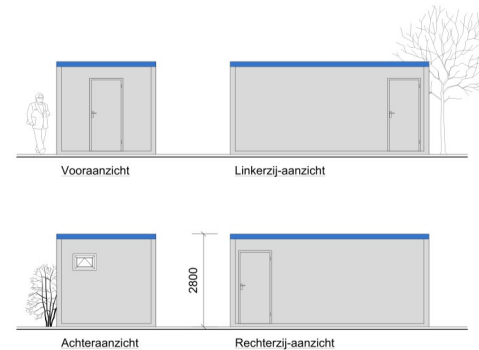

BASIS + Unit

Type 629 : Unit 6x3m, 1x Toilet / 4x Douches

Standaard uitrusting

- Kunststof kiepraam met ventilatierooster
- Sanitaire scheidingswanden vrij van de vloer (eenvoudig in onderhoud)
- Onderhoudsvriendelijke moderne 1,5mm PVC vloerbedekking
- Elektrische verwarming en TL-verlichting
- Optimale isolatie (Rc=2,3). Zorgt voor reducering van de energiekosten.
- Afmetingen : L6.000 x B2.995 x H2.800mm / 4.750kg