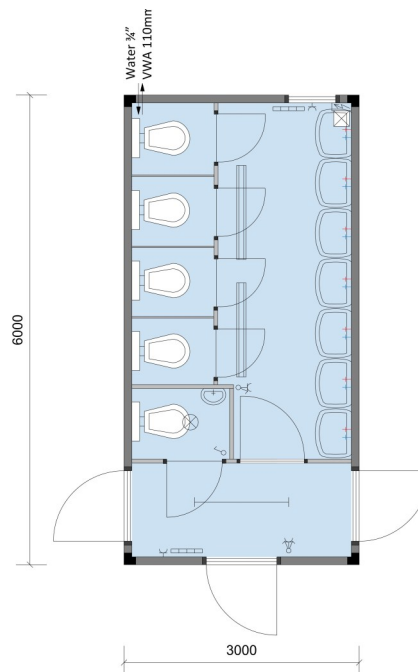

AANZICHTEN

TECHNISCHE SPECIFICATIE

Indeling	: Gang / 1st. Toilet / 4st. Toiletten
Afm. Buitenzijde	: L6.000 x B2.995 x H2.800mm / BVO 18m²
Afm. Binnenzijde	: L5.800 x B2.800 x H2.500mm / NVO 17,5m²
Gewicht	: 4.750 kg
Constructie	: Gegalvaniseerde stalen kooiconstructie
Stapelbaarheid	: tot 3 lagen
Vloer	: Stalen raamwerk, 100 mm minerale wol + PE folie, cementgebonden watervast vloerplaten, PVC vloerbedekking (blauw)
Dak	: Stalen raamwerk, 100 mm minerale wol + PE folie, binnenzijde afgewerkt met melamine- plaat (wit), buitenzijde afgewerkt met stalen damwand profielplaat
Buitenwanden	: Hout of stalen raamwerk, 80 mm minerale wol + PE folie, buitenzijde afgewerkt met stalen damwand profielplaat, binnenzijde afgewerkt met witte melamineplaat, hardhouten plint
Kozijnen/ramen	: Kunststof (wit) met aluminium profielen, kiepraam, isolatieglas HR++
Rolluiken	: n.v.t.
Buitendeuren	: 3 st. stalen kozijnen met stalen opdekdeuren, PZ-slotkast met RVS deurbeslag (2 sleutels)
Binnenwanden	: Houten raamwerk, 50 mm minerale wol, afgewerkt met melamineplaat (wit) Sanitaire scheidingswanden t.p.v. toiletten
Binnendeuren	: Stalen montagekozijnen met witte opdek- deuren, voorzien van slotkast en deurgarnituur Sanitaire scheidingswanden t.p.v. toiletten
Sanitair	: Toilet - 1 st. Closet met kunststof spoelreservoir - 1 st. Fontein met koudwater kraan en spiegel Toiletgroep - 4 st. Closet met kunststof spoelreservoir - 7 st. Wastafel met koudwater kraan en spiegel
Keukeninrichting	: n.v.t.
Leidingwerk aansluitingen	/ : Kunststof en/of koper in zicht gemonteerd VWA 110mm / Water 3/4"
Elektra	: Verdeelkast 3x 16A, 1x ALS 25A/30mA Schakelmaterieel inbouw, kleur wit
CEE aansluiting	: 32A CEE In-/uitgang in vloer geïntegreerd
Verlichting	: Opbouw TL-verlichtingsarmaturen 2x36W
Verwarming	: 2st. Elektra convectorkachel met thermostaat
Ventilatie	: Sanitaire ruimtes mechanische ventilatie
Kleurstellingen	: - Buitengevel en deuren lichtgrijs RAL 7035 - Dakrand blauw RAL 5015 - Kozijnen/ramen wit RAL 9016 - Binnendeuren gebroken wit RAL 9010