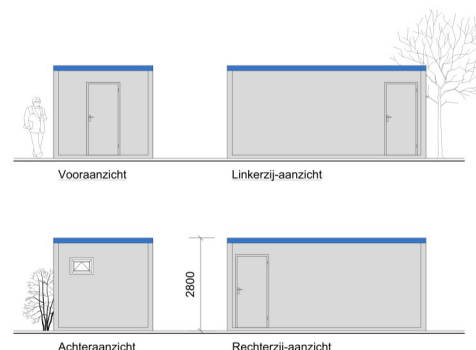

BASIS⁺ Unit

Type 625 : Unit 6x3m, 1x Toilet / 4x Toiletten

Standaard uitrusting

- Kunststof kiepraam met ventilatierooster
- Sanitaire scheidingswanden vrij van de vloer (eenvoudig in onderhoud)
- Onderhoudsvriendelijke moderne 1,5mm PVC vloerbedekking
- Elektrische verwarming en TL-verlichting
- Optimale isolatie (Rc=2,3). Zorgt voor reducering van de energiekosten.
- Afmetingen : L6.000 x B2.995 x H2.800mm / 4.750kg