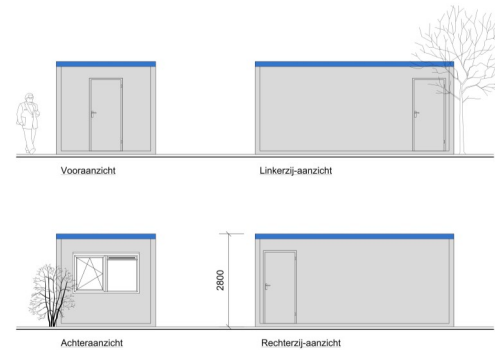

# BASIS + Unit

Type 622 : Unit 6x3m, Kamer - Keuken 2x Toilet

## Standaard uitrusting

- Kunststof draai-/kiepraam met ventilatioeroster
- Aluminium rolluiken
- Onderhoudsvriendelijke moderne 1,5mm PVC vloerbedekking
- Elektrische verwarming en TL-verlichting
- Optimale isolatie (Rc=2,3). Zorgt voor reducering van de energiekosten.
- Afmetingen : L6.000 x B2.995 x H2.800mm / 4.250kg