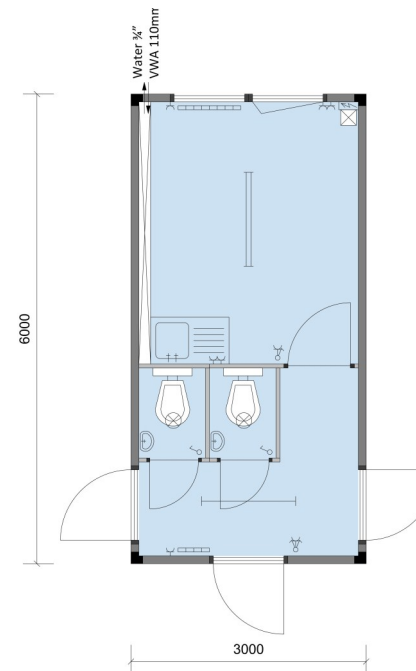

AANZICHTEN

TECHNISCHE SPECIFICATIE

Indeling	: Entree / 2 st. toilet / keukenruimte
Afm. Buitenzijde	: L6.000 x B2.995 x H2.800mm / BVO 18m²
Afm. Binnenzijde	: L5.800 x B2.800 x H2.500mm / NVO 17,5m²
Gewicht	: 4.500 kg
Constructie	: Gegalvaniseerde stalen kooiconstructie
Stapelbaarheid	: tot 3 lagen
Vloer	: Stalen raamwerk, 100 mm minerale wol + PE folie, cementgebonden watervaste vloerplaten, PVC vloerbedekking (blauw)
Dak	: Stalen raamwerk, 100 mm minerale wol + PE folie, binnenzijde afgewerkt met melamine- plaat (wit), buitenzijde afgewerkt met stalen damwand profielplaat
Buitenwanden	: Hout of stalen raamwerk, 80 mm minerale wol + PE folie, buitenzijde afgewerkt met stalen damwand profielplaat, binnenzijde afgewerkt met witte melamineplaat, hardhouten plint
Kozijnen/ramen	: Kunststof (wit) met aluminium profielen, draai-/kiepraam, isolatieglas HR++
Rolluiken	: Aluminium rolluik, wit, met bandwinder
Buitendeuren	: 3 st. stalen kozijnen met stalen opdekdeuren, PZ-slotkast met RVS deurbeslag (2 sleutels)
Binnenwanden	: Houten raamwerk, 50 mm minerale wol, afgewerkt met melamineplaat (wit)
Binnendeuren	: Stalen montagekozijnen met witte opdekdeuren, voorzien van slotkast en deurgarnituur
Sanitair	: 2 st. Closet met kunststof spoelreservoir 2 st. Fontein met koudwater kraan en spiegel
Keukeninrichting	: 1 st. Keukenblok B1.500mm met onderkastjes en lade, RVS spoelbak/blad, keuken meng- kraan en 10 ltr. Close-in boiler
Leidingwerk aansluitingen	/ : Kunststof en/of koper in zicht gemonteerd VWA 110mm / Water 3/4"
Elektra	: Verdeelkast 4x 16A, 1x ALS 25A/30mA Schakelmaterieel inbouw, kleur wit Kunststof 2-vaks kabelgoten (optioneel)
CEE aansluiting	: 32A CEE in-/uitgang in vloer geïntegreerd
Verlichting	: Opbouw TL-verlichtingsarmaturen 2x36W
Verwarming	: 2st. Elektra convectorkachel met thermostaat
Ventilatie	: Afsluitbare ventilatioeroster in raamkozijn Sanitaire ruimtes mechanische ventilatie
Kleurstellingen	: - Buitengevel en deuren lichtgrijs RAL 7035 - Dakrand blauw RAL 5015 - Kozijnen/ramen wit RAL 9016 - Binnendeuren gebroken wit RAL 9010