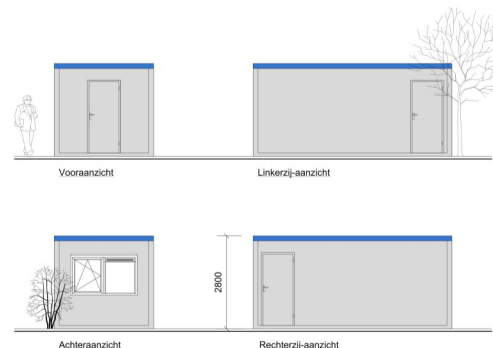

BASIS + Unit

Type 621 : Unit 6x3m, Kamer / Toilet / Keuken

Standaard uitrusting

- Kunststof draai-/kiepraam met ventilatierooster
- Aluminium rolluiken
- Onderhoudsvriendelijke moderne 1,5mm PVC vloerbedekking
- Elektrische verwarming en TL-verlichting
- Optimale isolatie (Rc=2,3). Zorgt voor reducering van de energiekosten.
- Afmetingen : L6.000 x B2.995 x H2.800mm / 4.250kg