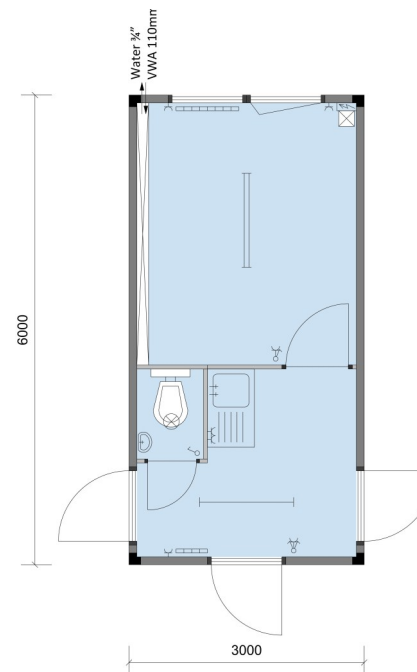

AANZICHTEN

TECHNISCHE SPECIFICATIE

Indeling	: Entree, keuken / 1 st. toilet / verblijfsruimte
Afm. Buitenzijde	: L6.000 x B2.995 x H2.800mm / BVO 18m²
Afm. Binnenzijde	: L5.800 x B2.800 x H2.500mm / NVO 17,5m²
Gewicht	: 4.250 kg
Constructie	: Gegalvaniseerde stalen kooiconstructie
Stapelbaarheid	: tot 3 lagen
Vloer	: Stalen raamwerk, 100 mm minerale wol + PE folie, cementgebonden watervaste vloerplaten, PVC vloerbedekking (blauw)
Dak	: Stalen raamwerk, 100 mm minerale wol + PE folie, binnenzijde afgewerkt met melamine- plaat (wit), buitenzijde afgewerkt met stalen damwand profielplaat
Buitenwanden	: Hout of stalen raamwerk, 80 mm minerale wol + PE folie, buitenzijde afgewerkt met stalen damwand profielplaat, binnenzijde afgewerkt met witte melamineplaat, hardhouten plint
Kozijnen/ramen	: Kunststof (wit) met aluminium profielen, draai-/kiepraam, isolatieglas HR++
Rolluiken	: Aluminium rolluik, wit, met bandwinder
Buitendeuren	: 3 st. stalen kozijnen met stalen opdekdeuren, PZ-slotkast met RVS deurbeslag (2 sleutels)
Binnenwanden	: Houten raamwerk, 50 mm minerale wol, afgewerkt met melamineplaat (wit)
Binnendeuren	: Stalen montagekozijnen met witte opdekdeuren, voorzien van slotkast en deurgarnituur
Sanitair	: 1 st. Closet met kunststof spoelreservoir 1 st. Fontein met koudwater kraan en spiegel
Keukeninrichting	: 1 st. Keukenblok B1.000mm met onderkastjes en lade, RVS spoelbak/blad, keuken meng-kraan en 10 ltr. Close-in boiler
Leidingwerk aansluitingen	/ : Kunststof en/of koper in zicht gemonteerd VWA 110mm / Water 3/4"
Elektra	: Verdeelkast 4x 16A, 1x ALS 25A/30mA Schakelmaterieel inbouw, kleur wit Kunststof 2-vaks kabelgoten (optioneel)
CEE aansluiting	: 32A CEE In-/uitgang in vloer geïntegreerd
Verlichting	: Opbouw TL-verlichtingsarmaturen 2x36W
Verwarming	: 2st. Elektra convectorkachel met thermostaat
Ventilatie	: Afsluitbare ventilatierooster in raamkozijn Sanitaire ruimtes mechanische ventilatie
Kleurstellingen	- Buitengevel en deuren lichtgrijs RAL 7035 - Dakrand blauw RAL 5015 - Kozijnen/ramen wit RAL 9016 - Binnendeuren gebroken wit RAL 9010