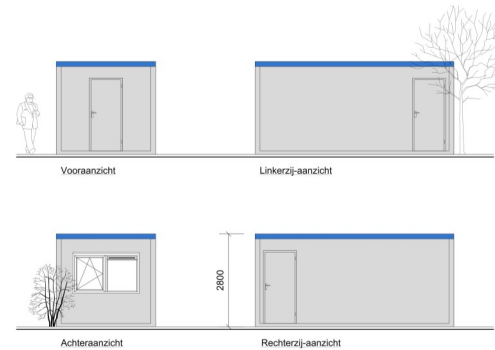

AANZICHTEN