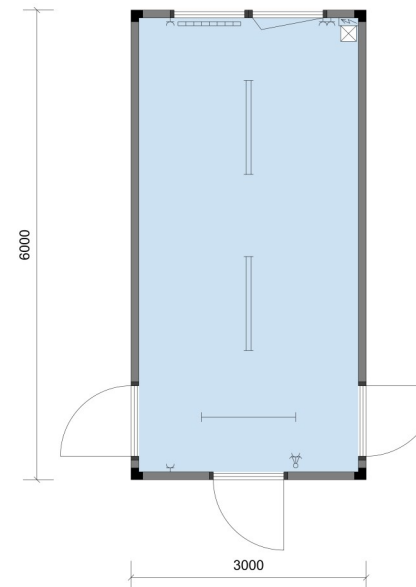

# BASIS + Unit

Type 604 : Unit 6x3m, Leeg

## TECHNISCHE SPECIFICATIE

Indeling	: Half open / Links
Afm. Buitenzijde	: L6.000 x B2.995 x H2.800mm / BVO 18m <sup>2</sup>
Afm. Binnenzijde	: L5.800 x B2.800 x H2.500mm / NVO 17,5m <sup>2</sup>
Gewicht	: 3.000 kg
Constructie	: Gegalvaniseerde stalen kooiconstructie
Stapelbaarheid	: tot 3 lagen
Vloer	: Stalen raamwerk, 100 mm minerale wol + PE folie, cementgebonden watervaste vloerplaten, PVC vloerbedekking (blauw)
Dak	: Stalen raamwerk, 100 mm minerale wol + PE folie, binnenzijde afgewerkt met melamine- plaat (wit), buitenzijde afgewerkt met stalen damwand profielplaat
Buitenwanden	: Houf of stalen raamwerk, 80 mm minerale wol + PE folie, buitenzijde afgewerkt met stalen damwand profielplaat, binnenzijde afgewerkt met witte melamineplaat, hardhouten plint
Kozijnen/ramen	: Kunststof (wit) met aluminium profielen, draai-/kiepraam, isolatieglas HR++
Rolluiken	: Aluminium rolluik, wit, met bandwinder
Buitendeuren	: 1 st. stalen kozijnen met stalen opdekdeuren, PZ-slotkast met RVS deurbeslag (2 sleutels)
Binnenwanden	: n.v.t. (Optioneel)
Binnendeuren	: n.v.t. (Optioneel)
Sanitair	: n.v.t.
Keukeninrichting	: n.v.t. (Optioneel)
Leidingwerk aansluitingen	: / n.v.t.
Elektra	: Verdelkast 3x 16A, 1x ALS 25A/30mA Schakelmaterieel inbouw, kleur wit Kunststof 2-vaks kabelgoten (optioneel)
CEE aansluiting	: 32A CEE In-/uitgang in vloer geïntegreerd
Verlichting	: Opbouw TL-verlichtingsarmaturen 2x36W
Verwarming	: 1 st. Elektra convectorkachel met thermostaat
Ventilatie	: Afsluitbare ventilatierooster in raamkozijn
Kleurstellingen	: - Buitengevel en deuren lichtgrijs RAL 7035 - Dakrand blauw RAL 5015 - Kozijnen/ramen wit RAL 9016 - Binnendeuren gebroken wit RAL 9010