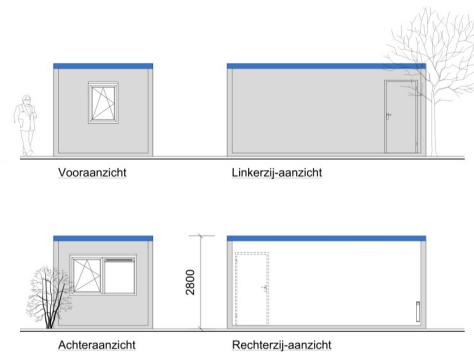

AANZICHTEN

TECHNISCHE SPECIFICATIE

Indeling	: Leeg
Afm. Buitenzijde	: L6.000 x B2.995 x H2.800mm / BVO 18m ²
Afm. Binnenzijde	: L5.800 x B2.800 x H2.500mm / NVO 17,5m ²
Gewicht	: 3.250 kg
Constructie	: Gegalvaniseerde stalen kooiconstructie
Stapelbaarheid	: tot 3 lagen
Vloer	: Stalen raamwerk, 100 mm minerale wol + PE folie, cementgebonden waterdichte vloerplaten, PVC vloerbedekking (blauw)
Dak	: Stalen raamwerk, 100 mm minerale wol + PE folie, binnenzijde afgewerkt met melamine- plaat (wit), buitenzijde afgewerkt met stalen damwand profielplaat
Buitenwanden	: Houw van stalen raamwerk, 80 mm minerale wol + PE folie, buitenzijde afgewerkt met stalen damwand profielplaat, binnenzijde afgewerkt met witte melamineplaat, hardhouten plint
Kozijnen/ramen	: Kunststof (wit) met aluminium profielen, draai-/kiepraam, isolatieglas HR++
Rolluiken	: Aluminium rolluik, wit, met bandwinder
Buitendeuren	: 3 st. stalen kozijnen met stalen opdekdeuren, PZ-slotkast met RVS deurbeslag (2 sleutels)
Binnenwanden	: n.v.t. (Optioneel)
Binnendeuren	: n.v.t. (Optioneel)
Sanitair	: n.v.t.
Keukeninrichting	: n.v.t. (Optioneel)
Leidingwerk aansluitingen	: / n.v.t.
Elektra	: Verdeelkast 3x 16A, 1x ALS 25A/30mA Schakelmaterieel inbouw, kleur wit Kunststof 2-vaks kabelgoten (optioneel)
CEE aansluiting	: 32A CEE In-/uitgang in vloer geïntegreerd
Verlichting	: Opbouw TL-verlichtingsarmaturen 2x36W
Verwarming	: 1 st. Elektra convectorkachel met thermostaat
Ventilatie	: Afsluitbare ventilatierooster in raamkozijn
Kleurstellingen	: - Buitengevel en deuren lichtgrijs RAL 7035 - Dakrand blauw RAL 5015 - Kozijnen/ramen wit RAL 9016 - Binnendeuren gebroken wit RAL 9010