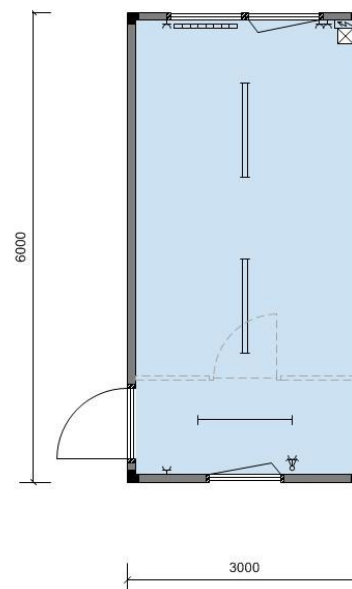

AANZICHTEN

TECHNISCHE SPECIFICATIE

Indeling	: Leeg
Afm. Buitenzijde	: L6.000 x B2.995 x H2.800mm / BVO 18m ²
Afm. Binnenzijde	: L5.800 x B2.800 x H2.500mm / NVO 17,5m ²
Gewicht	: 3.250 kg
Constructie	: Gegalvaniseerde stalen kooiconstructie
Stapelbaarheid	: tot 3 lagen
Vloer	: Stalen raamwerk, 100 mm minerale wol + PE folie, cementgebonden waterdichte vloerplaten, PVC vloerbedekking (blauw)
Dak	: Stalen raamwerk, 100 mm minerale wol + PE folie, binnenzijde afgewerkt met melamine- plaat (wit), buitenzijde afgewerkt met stalen damwand profielplaat
Buitenwanden	: Houw van stalen raamwerk, 80 mm minerale wol + PE folie, buitenzijde afgewerkt met stalen damwand profielplaat, binnenzijde afgewerkt met witte melamineplaat, hardhouten plint
Kozijnen/ramen	: Kunststof (wit) met aluminium profielen, draai-/kiepraam, isolatieglas HR++
Rolluiken	: Aluminium rolluik, wit, met bandwinder
Buitendeuren	: 3 st. stalen kozijnen met stalen opdekdeuren, PZ-slotkast met RVS deurbeslag (2 sleutels)
Binnenwanden	: n.v.t. (Optioneel)
Binnendeuren	: n.v.t. (Optioneel)
Sanitair	: n.v.t.
Keukeninrichting	: n.v.t. (Optioneel)
Leidingwerk aansluitingen	: / n.v.t.
Elektra	: Verdeelkast 3x 16A, 1x ALS 25A/30mA Schakelmaterieel inbouw, kleur wit Kunststof 2-vaks kabelgoten (optioneel)
CEE aansluiting	: 32A CEE In-/uitgang in vloer geïntegreerd
Verlichting	: Opbouw TL-verlichtingsarmaturen 2x36W
Verwarming	: 1 st. Elektra convectorkachel met thermostaat
Ventilatie	: Afsluitbare ventilatierooster in raamkozijn
Kleurstellingen	: - Buitengevel en deuren lichtgrijs RAL 7035 - Dakrand blauw RAL 5015 - Kozijnen/ramen wit RAL 9016 - Binnendeuren gebroken wit RAL 9010