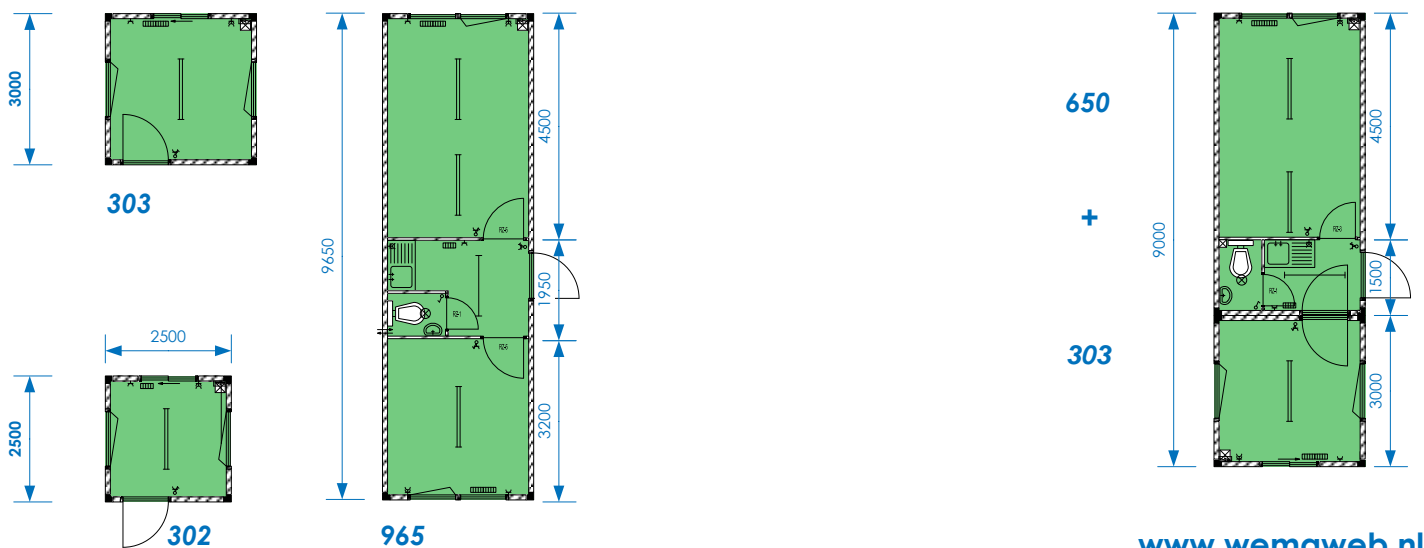

TEKENINGEN STANDAARD MODULAIRE UNITS

Basis⁺ programma

WEMA TIJDELIJKE RUIMTE B.V.

Dukdalfweg 25
1041 BC Amsterdam
Nederland

www.wemaweb.nl

Basis⁺ Type 302

Standaard modulaire unit

Basis+ Type 303