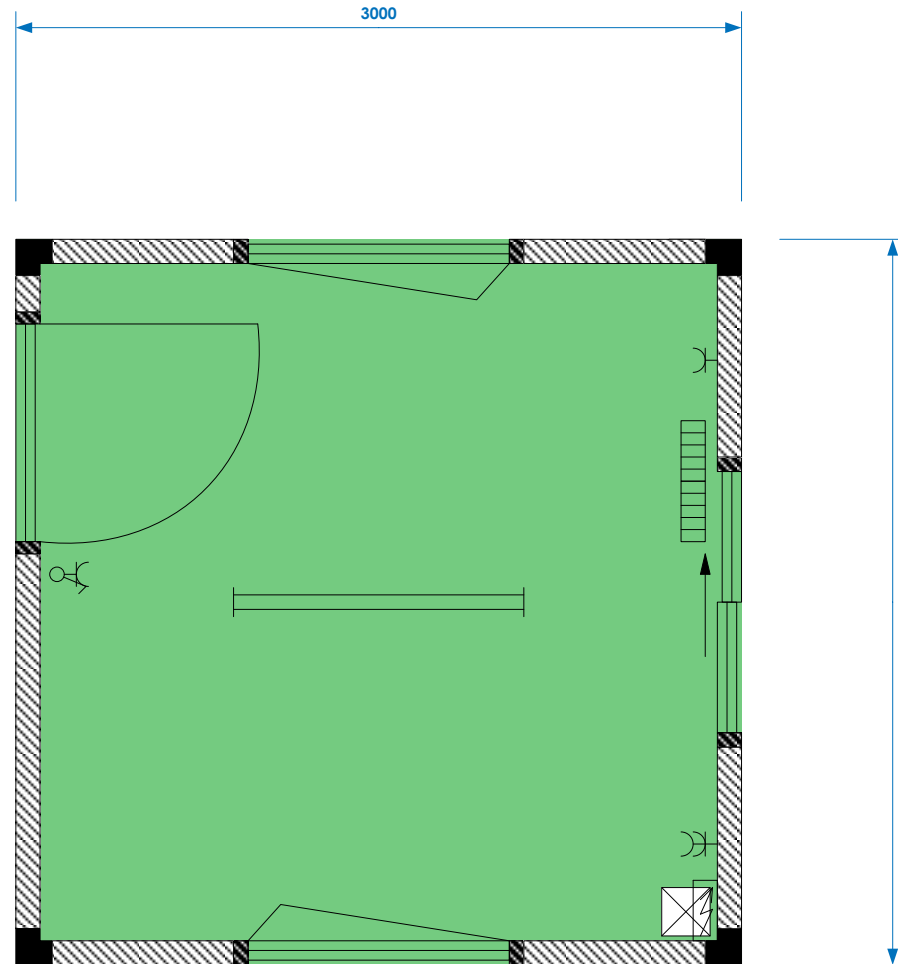

Basis+ Type 303

Standaard modulaire unit