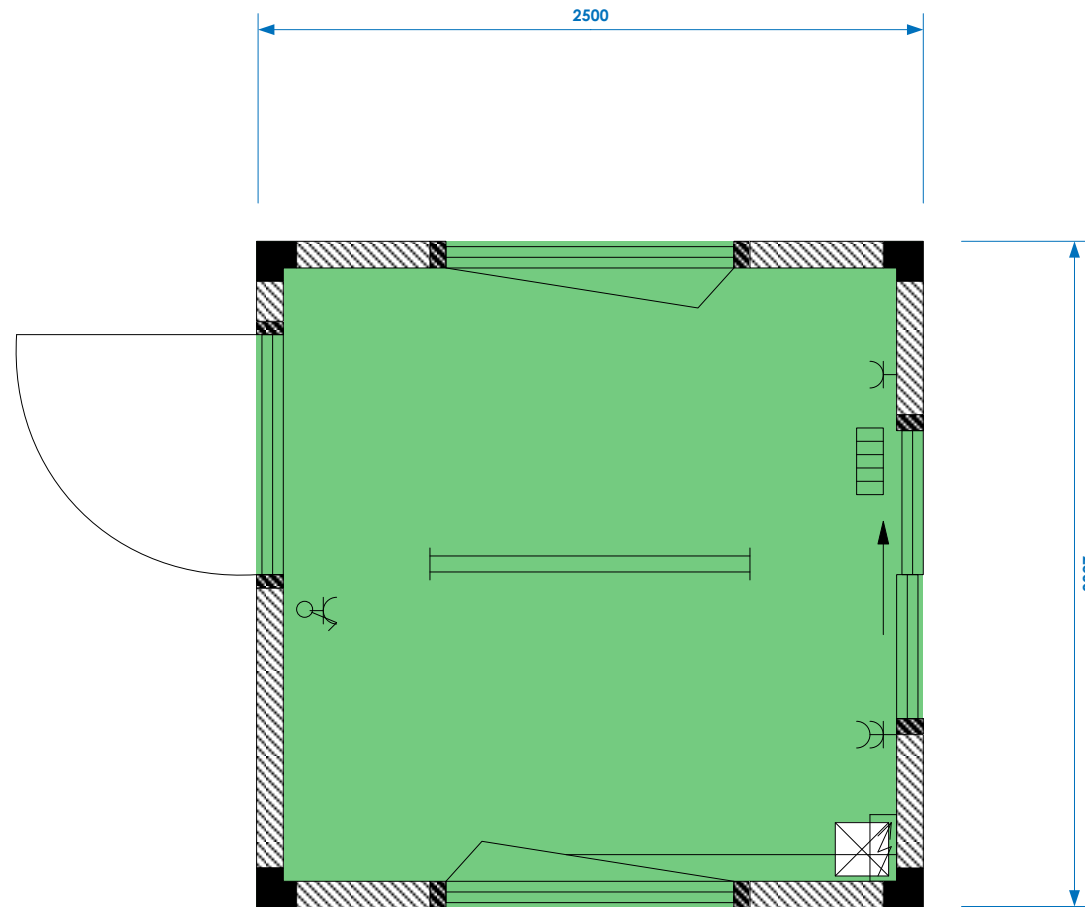

TEKENINGEN STANDAARD MODULAIRE UNITS

Basis⁺ programma

WEMA TIJDELIJKE RUIMTE B.V.

Dukdalfweg 25
1041 BC Amsterdam
Nederland

www.wemaweb.nl

Basis⁺ Type 302

Standaard modulaire unit

Basis+ Type 303