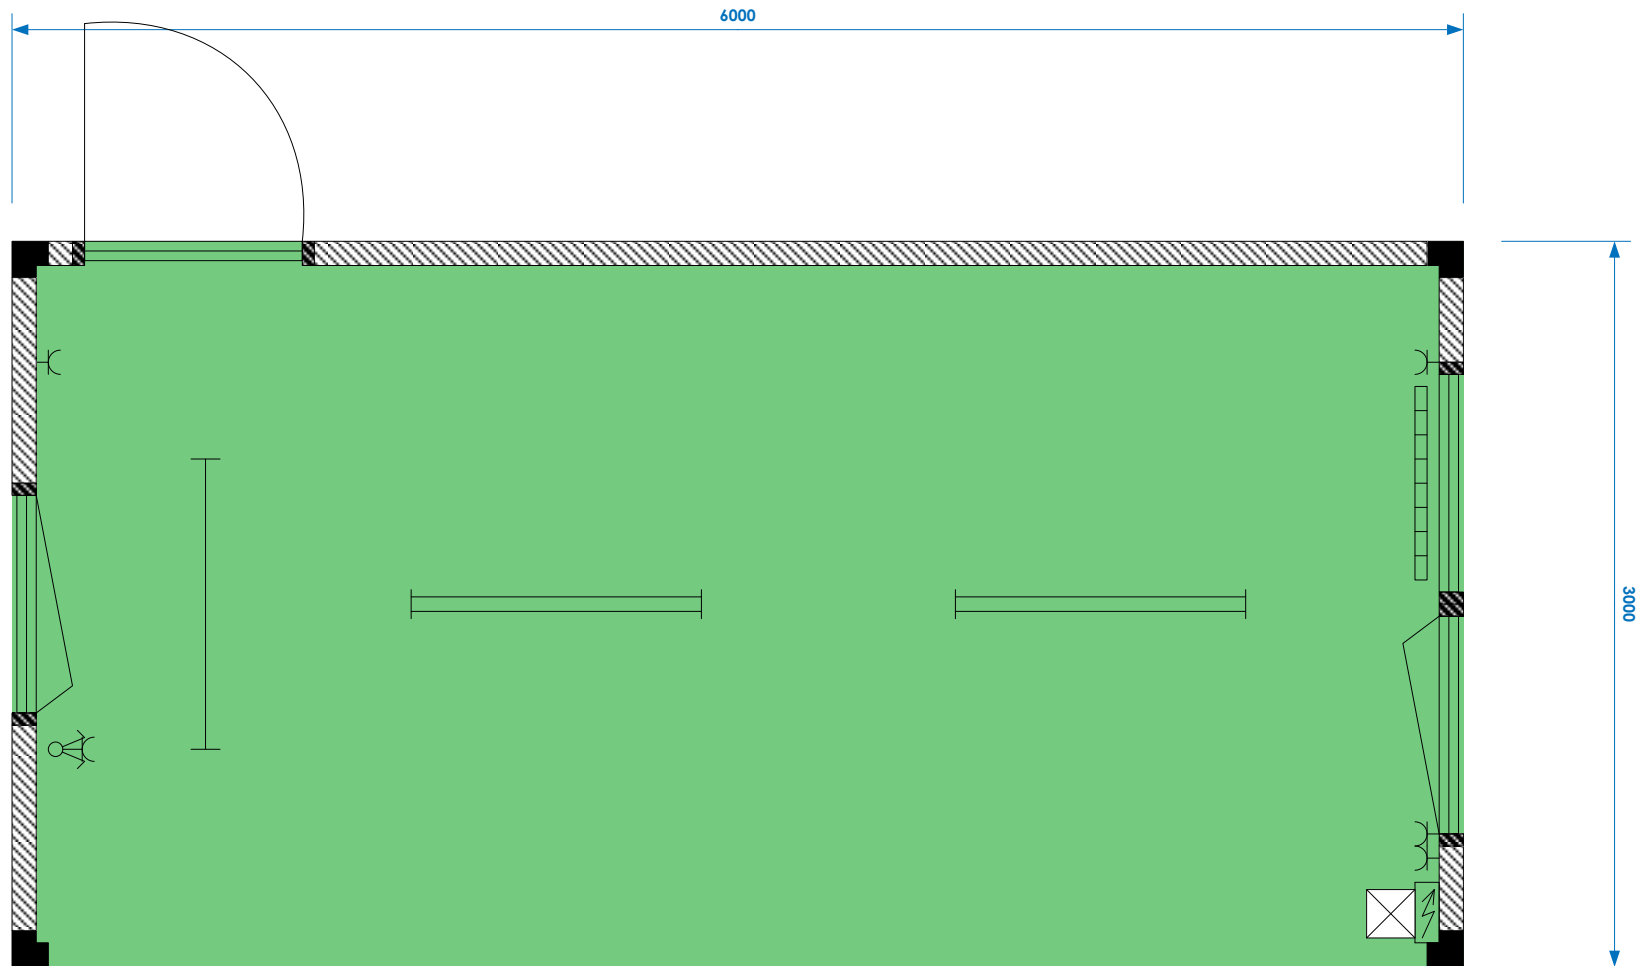

Basis+ Type 601

Standaard modulaire unit